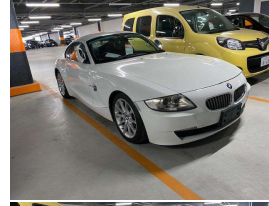

# 2006 BMW Z4

### Body

3 door, Coupe

### Odometer

79,000 km